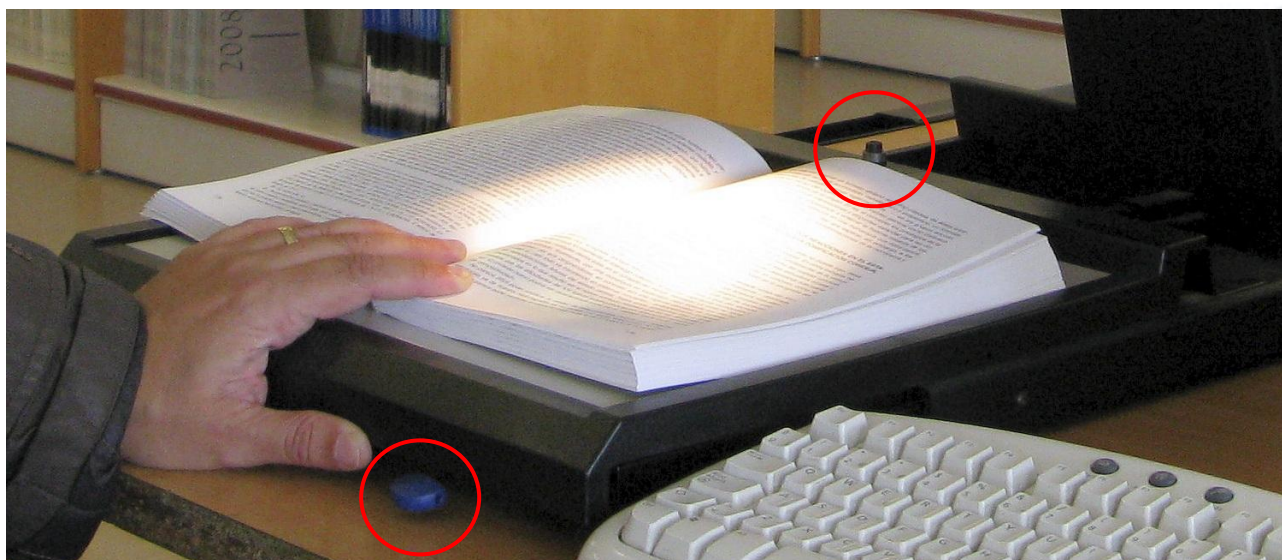

Telelupa (CCTV) Magnilink modelo Albatros del CAE

El objetivo para el que se diseñó este producto de apoyo es para permitir a personas con dificultades de visión, poder leer con ampliación los libros y otros materiales de la biblioteca

Correo electrónico: cae arroba ua.es

Controles de izquierda a derecha:

- Botón Rojo: encendido/apagado
- Rueda negra: línea horizontal de guía para la lectura (opcional)
- Rueda dentada Azul: cambio de contraste (fondo azul, blanco y negro, grises, etc.)
- Rueda negra: brillo

Controles de izquierda a derecha:

- Palanca Azul: zoom
- Rueda (en el lateral): nitidez

Controles de bandeja portatextos (libros, revistas, etc.):

- Palanca sin caperuza (al fondo de la bandeja): girar izquierda/derecha para bloquear/desbloquear la bandeja
- Palanca azul (en el frente de la bandeja): gradualmente controla el deslizamiento horizontal de la bandeja para mover los textos